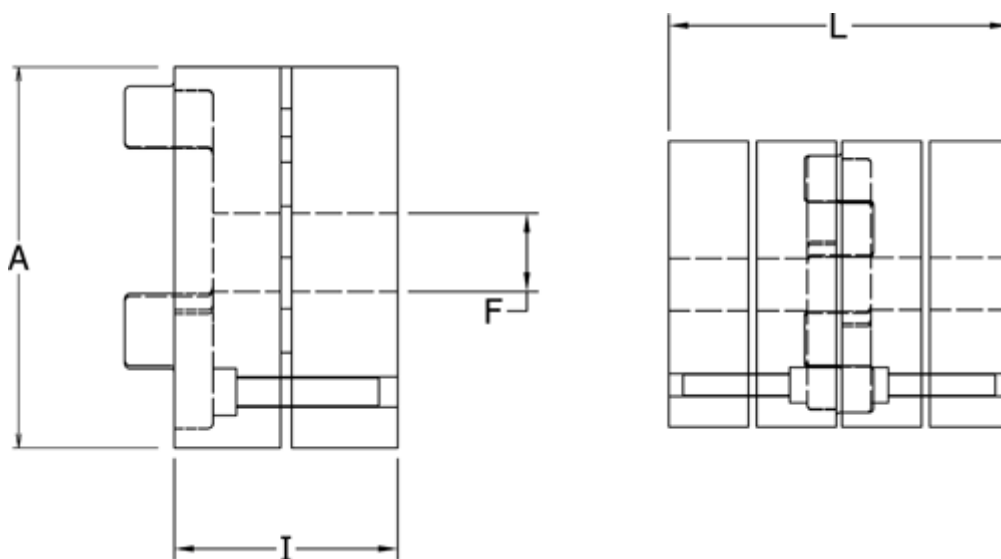

Varenummer: 3335038A024
Beskrivelse: Spændenav Klonex ES 38/45
ALU Aluminium, Boring 24H7 mm

Mål

A = 80
F = 24
I = 45.0
L = 114
t = M6